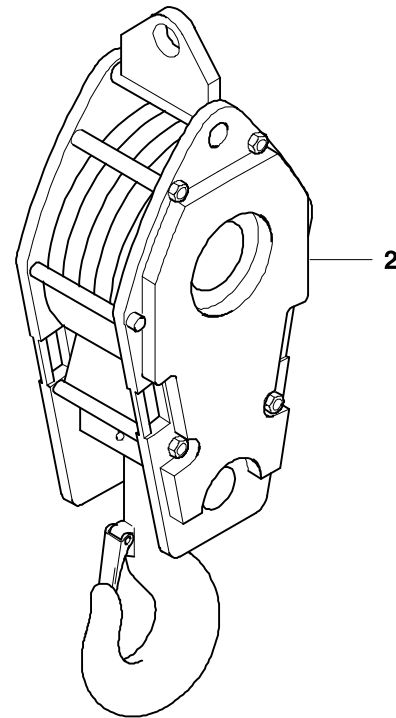

GROVEUNTERFLASCHE
BOTTOM HOOK BLOCKBILDTADEL
PICTORIAL DISPLAY**GMK 3055**
BE 705
G 525

05.09

3089149-ETL #

1/1

**DE HAAN****ROPEBLOCK**