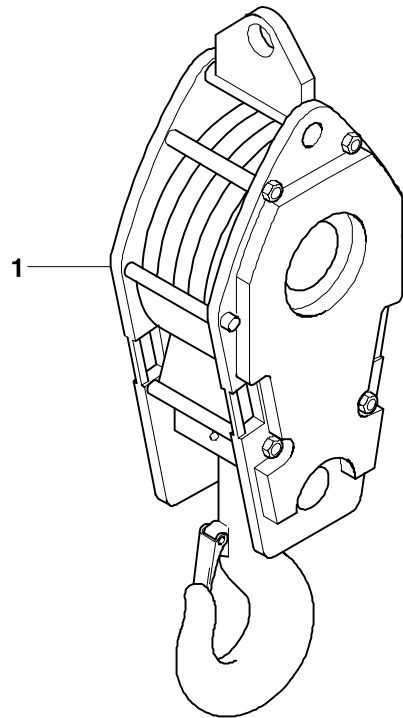

GROVEUNTERFLASCHE
BOTTOM HOOK BLOCKBILDTADEL
PICTORIAL DISPLAY**GMK 3055**
BE 705
G 525

05.09

3089149-ETL #

1/1

**DE HAAN****ROPEBLOCK**